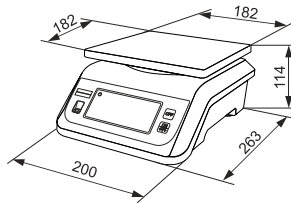

mit rückseitiger Zweitanzeige

Typ 323C eichfähig

- Zweibereichsfunktion
- serielle Schnittstelle

Technische Daten

Tischwaage 323C, geeicht Klasse III Tischwaage 923C (Abb.)

- Blau hinterleuchtete LCD-Anzeige, 23 mm, 6-stellig
- Rückseitige Anzeige 18 mm, 6-stellig (Typ 323C)
- Taraausgleich (100%)
- Brutto- / Netto- / Taraanzeige
- Akustische Sollwertanzeige im Wägebetrieb
- 2-Bereichsfunktion (Typ 323C)
- serielle Schnittstelle RS232 (Typ 323C) für Rollendrucker (optional)
- Akku- und Netzbetrieb
- einschl. Schutzhaube, tropfwassergeschützt
- Eigengewicht ca. 3,6 kg

1) unter dem Minimalbereich nur für nicht eichpflichtige Wägungen

Tischwaage 910

- Kunststoffgehäuse, Schutzart IP67 (staub- und wasserdicht)
- Sehr große LCD-Anzeige, 32 mm
- Brutto- / Netto- / Taraanzeige
- Taraausgleich (100%)
- Handlich und platzsparend
- Batterie- oder Netzbetrieb (Steckernetzgerät 230 V, optional)
- Eigengewicht ca. 2,2 kg

Plattform mm	Wägebereich kg	Ziffernschritt g	Bestell-Nr.
182 x 182	0 – 10	1	910 / 10

Tischwaage 910B

- Edelstahlgehäuse, Schutzart IP67 (staub- und wasserdicht)
- LCD-Anzeige mit Hinterleuchtung, 25 mm
- Brutto- / Netto- / Taraanzeige
- Taraausgleich (100%)
- Akku- und Netzbetrieb 230 V
- Eigengewicht ca. 3,4 kg

Plattform mm	Wägebereich kg	Ziffernschritt g	Bestell-Nr.
235 x 200	0 – 15	1	910B / 15

Tischwaage 940C

- Stromsparende LCD-Anzeige, 19 mm
- Batterie- oder Netzbetrieb (Steckernetzgerät 230 V, optional)
- Brutto- / Netto- / Taraanzeige
- Taraausgleich (100%)
- Handlich und platzsparend
- einschl. Schutzhaube, tropfwassergeschützt
- Eigengewicht ca. 1,6 kg