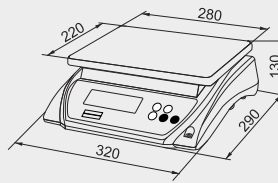

mit rückseitiger Zweitanzeige

Typ 323C eichfähig

- Zweibereichsfunktion
- serielle Schnittstelle

Technische Daten

Tischwaage 323C, geeicht Klasse III Tischwaage 923C (Abb.)

- Blau hinterleuchtete LCD-Anzeige, 23 mm, 6-stellig
- Rückseitige Anzeige 18 mm, 6-stellig (Typ 323C)
- Taraausgleich (100%)
- Brutto- / Netto- / Taraanzeige
- Akustische Sollwertanzeige im Wägebetrieb
- 2-Bereichsfunktion (Typ 323C)
- serielle Schnittstelle RS232 (Typ 323C) für Rollendrucker (optional)
- Akku- und Netzbetrieb
- einschl. Schutzhaube, tropfwassergeschützt
- Eigengewicht ca. 3,6 kg

Plattform mm	Wägebereich kg	Ziffernschritt g	Bestell-Nr.
280 x 220	0,02 – 3 0,04 – 6	bis 3 kg: 1 ab 3 kg: 2	323C / 6
	0,04 – 6 0,10 – 15	bis 6 kg: 2 ab 6 kg: 5	323C / 15
	0,10 – 15 0,20 – 30	bis 15 kg: 5 ab 15 kg: 10	323C / 30
280 x 220	0 – 30	1	923C / 30

1) unter dem Minimalbereich nur für nicht eichpflichtige Wägungen

Tischwaage 910

- Kunststoffgehäuse, Schutzart IP67 (staub- und wasserdicht)
- Sehr große LCD-Anzeige, 32 mm
- Brutto- / Netto- / Taraanzeige
- Taraausgleich (100%)
- Handlich und platzsparend
- Batterie- oder Netzbetrieb (Steckernetzgerät 230 V, optional)
- Eigengewicht ca. 2,2 kg

Plattform mm	Wägebereich kg	Ziffernschritt g	Bestell-Nr.
182 x 182	0 – 10	1	910 / 10

Tischwaage 910B

- Edelstahlgehäuse, Schutzart IP67 (staub- und wasserdicht)
- LCD-Anzeige mit Hinterleuchtung, 25 mm
- Brutto- / Netto- / Taraanzeige
- Taraausgleich (100%)
- Akku- und Netzbetrieb 230 V
- Eigengewicht ca. 3,4 kg