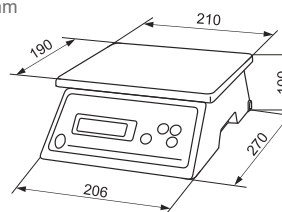

1) unter dem Minimalbereich nur für nicht eichpflichtige Wägungen

Tischwaage 910

- Kunststoffgehäuse, Schutzart IP67 (staub- und wasserdicht)
- Sehr große LCD-Anzeige, 32 mm
- Brutto- / Netto- / Taraanzeige
- Taraausgleich (100%)
- Handlich und platzsparend
- Batterie- oder Netzbetrieb (Steckernetzgerät 230 V, optional)
- Eigengewicht ca. 2,2 kg

Plattform mm	Wägebereich kg	Ziffernschritt g	Bestell-Nr.
182 x 182	0 – 10	1	910 / 10

Tischwaage 910B

- Edelstahlgehäuse, Schutzart IP67 (staub- und wasserdicht)
- LCD-Anzeige mit Hinterleuchtung, 25 mm
- Brutto- / Netto- / Taraanzeige
- Taraausgleich (100%)
- Akku- und Netzbetrieb 230 V
- Eigengewicht ca. 3,4 kg

Plattform mm	Wägebereich kg	Ziffernschritt g	Bestell-Nr.
235 x 200	0 – 15	1	910B / 15

Tischwaage 940C

- Stromsparende LCD-Anzeige, 19 mm
- Batterie- oder Netzbetrieb (Steckernetzgerät 230 V, optional)
- Brutto- / Netto- / Taraanzeige
- Taraausgleich (100%)
- Handlich und platzsparend
- einschl. Schutzhaube, tropfwassergeschützt
- Eigengewicht ca. 1,6 kg