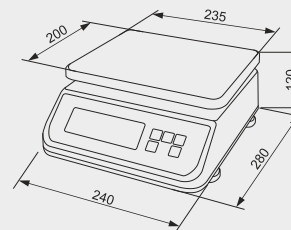

Plattform mm	Wägebereich kg	Ziffernschritt g	Bestell-Nr.
280 x 220	0,02 – 3 0,04 – 6	bis 3 kg: 1 ab 3 kg: 2	323C / 6
	0,04 – 6 0,10 – 15	bis 6 kg: 2 ab 6 kg: 5	323C / 15
	0,10 – 15 0,20 – 30	bis 15 kg: 5 ab 15 kg: 10	323C / 30
280 x 220	0 – 30	1	923C / 30

1) unter dem Minimalbereich nur für nicht eichpflichtige Wägungen

Tischwaage 910

- Kunststoffgehäuse, Schutzart IP67 (staub- und wasserdicht)
- Sehr große LCD-Anzeige, 32 mm
- Brutto- / Netto- / Taraanzeige
- Taraausgleich (100%)
- Handlich und platzsparend
- Batterie- oder Netzbetrieb (Steckernetzgerät 230 V, optional)
- Eigengewicht ca. 2,2 kg

Plattform mm	Wägebereich kg	Ziffernschritt g	Bestell-Nr.
182 x 182	0 – 10	1	910 / 10

Tischwaage 910B

- Edelstahlgehäuse, Schutzart IP67 (staub- und wasserdicht)
- LCD-Anzeige mit Hinterleuchtung, 25 mm
- Brutto- / Netto- / Taraanzeige
- Taraausgleich (100%)
- Akku- und Netzbetrieb 230 V
- Eigengewicht ca. 3,4 kg

Plattform mm	Wägebereich kg	Ziffernschritt g	Bestell-Nr.
235 x 200	0 – 15	1	910B / 15

Tischwaage 940C

- Stromsparende LCD-Anzeige, 19 mm
- Batterie- oder Netzbetrieb (Steckernetzgerät 230 V, optional)
- Brutto- / Netto- / Taraanzeige
- Taraausgleich (100%)
- Handlich und platzsparend
- einschl. Schutzhaube, tropfwassergeschützt
- Eigengewicht ca. 1,6 kg